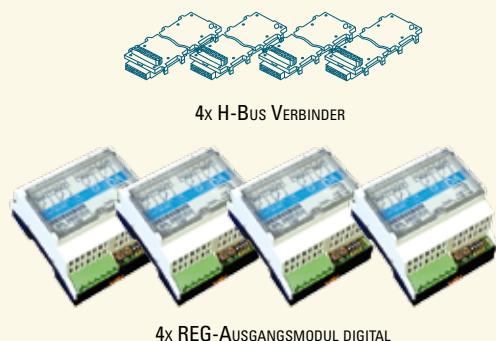

Digital Ausgangs Paket IHSI

Das Ausgangs Paket digital IHSI dient zur Erweiterung des Basis Paketes IHSI. Es ist für die Hutschienenmontage im Verteiler geeignet. Es besteht aus 16 Relaisausgängen mit 230V/16A Dauerlast (80A<20ms). Pro Basis Paket IHSI können bis zu 5 Ausgangs Pakete digital IHSI (80 digitale Ausgänge) verwendet werden. Die Verbindung zum Basis Paket IHSI erfolgt über die mitgelieferten HBUS-Verbinder. Pro Ausgangs Paket digital IHSI können z.B bis zu 8 Rollos oder 16 Lichter angesteuert werden.

Vorteile und Funktionen des Digital Ausgangs Pakets IHSI:

- Schalten von Lichtkreisen bzw. einzelnen Lichtern (je 1 Ausgang)
- Öffnen und Schließen von Rollos (je 2 Ausgänge)
- Ein-Ausfahren von Markisen (je 2 Ausgänge)
- Schalten von Steckdosen (je 1 Ausgang)
- Schalten von Bewässerungsanlagen (je 1 Ausgang)
- Einzelraumregelung über Stellantrieb (je 1 Ausgang)
- Öffnen und Schließen von elektrischen Dachflächenfenster (je 2 Ausgänge)

ARTIKELNUMMER	3.017.101.002
KURZBEZEICHNUNG	DAP16R
BEZEICHNUNG	DIGITAL AUSGANGS PAKET IHSI
REG-AUSGANGSMODUL DIGITAL	4
H-BUS VERBINDER	4
UVP EXKL. MwSt.	499,17