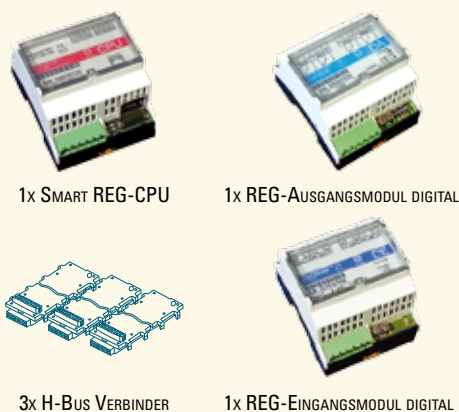

# Übersicht

Übersicht der Steuerfunktionen und Bedienungsmöglichkeiten für alle Intellihome IHSI Pakete.

Steuerfunktionen	      
Steuerung	<b>Intellihome Pakete IHSI</b>
Bedienung	   
Konfiguration	

## Basis Paket IHSI

Das Basis Paket IHSI legt den Grundstein für eine Intellihome Gebäudeinstallation, da dieses Paket den intelligenten Teil des System, die Smart REG CPU beinhaltet.